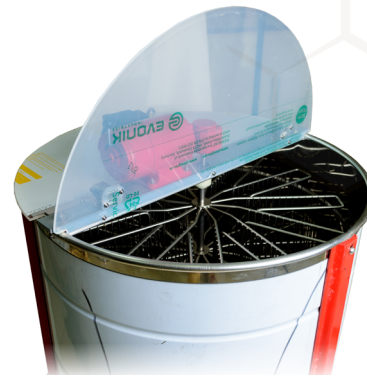

كود رقم : 2201504778