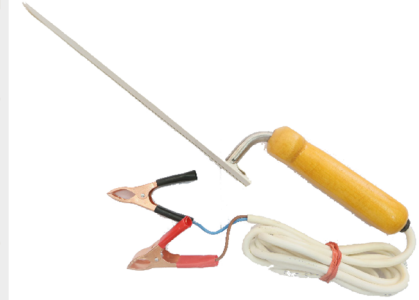

محبس بلاستيك 4/6 بوصة

كود رقم : 2201416021

قاعدة منضج ايطالي 100 كجم

كود رقم : 1010530320

كيس لفرز اقراص الشمع في الفراغات

كود رقم : 102250125

سكينة كهربائية بالبطارية

كود رقم : 10141070340