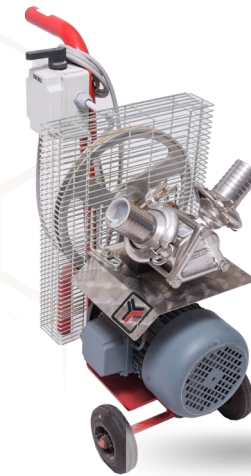

كود رقم : 1016404031

مكرة كشط بولندية

كود رقم : 1016103213

جهاز مجفف حبوب اللقاح بولندي

كود رقم : 1026703278

فتيل شمعة

كود رقم : 1010304082

ضاغط شمع لإيسون